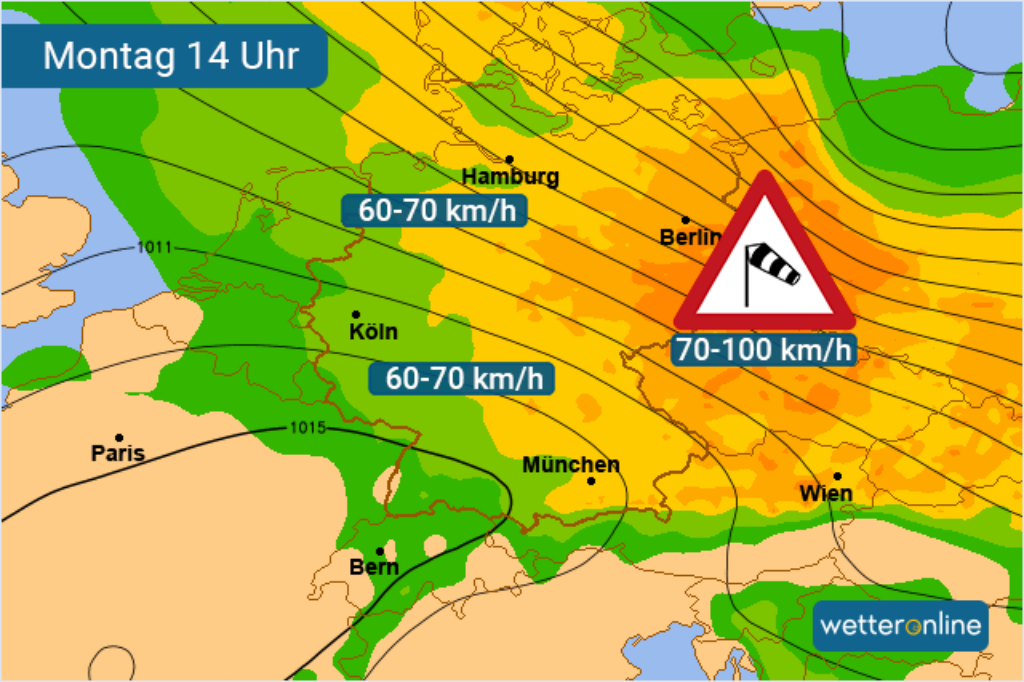

Montag 14 Uhr

60-70 km/h

70-100 km/h

60-70 km/h

wetteronline